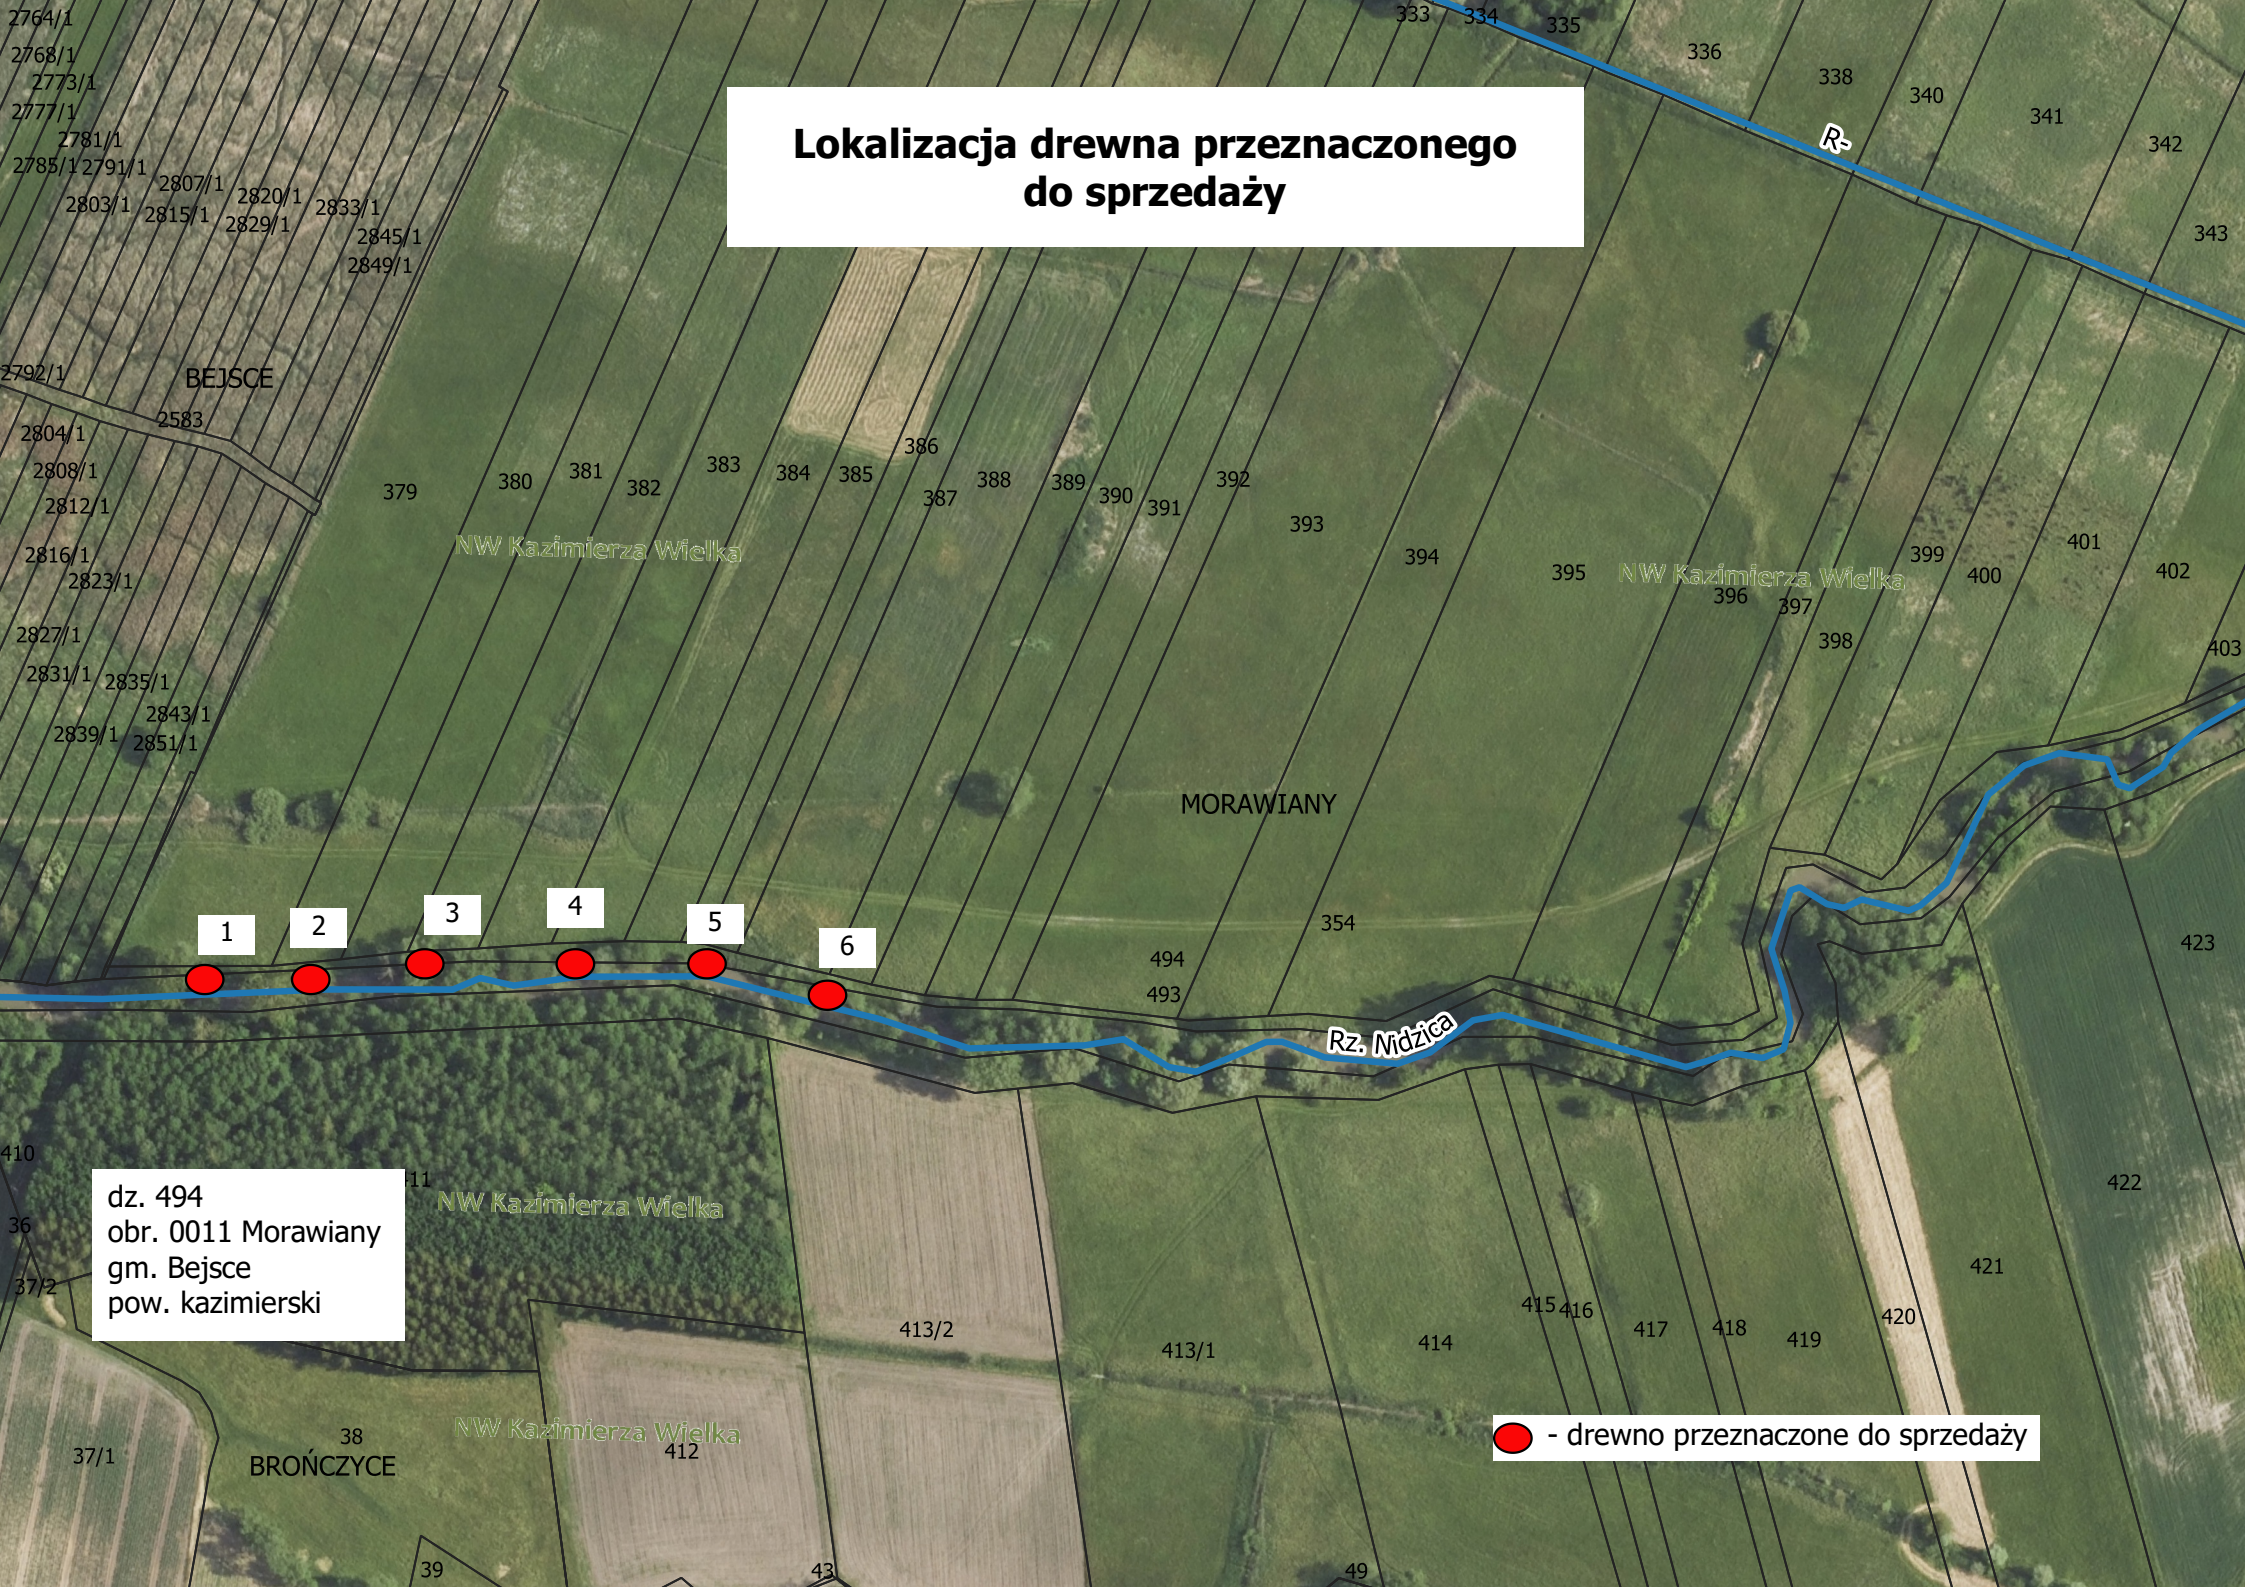

# Lokalizacja drewna przeznaczonego do sprzedaży

dz. 494  
obr. 0011 Morawiany  
gm. Bejsce  
pow. kazimierski

● - drewno przeznaczone do sprzedaży